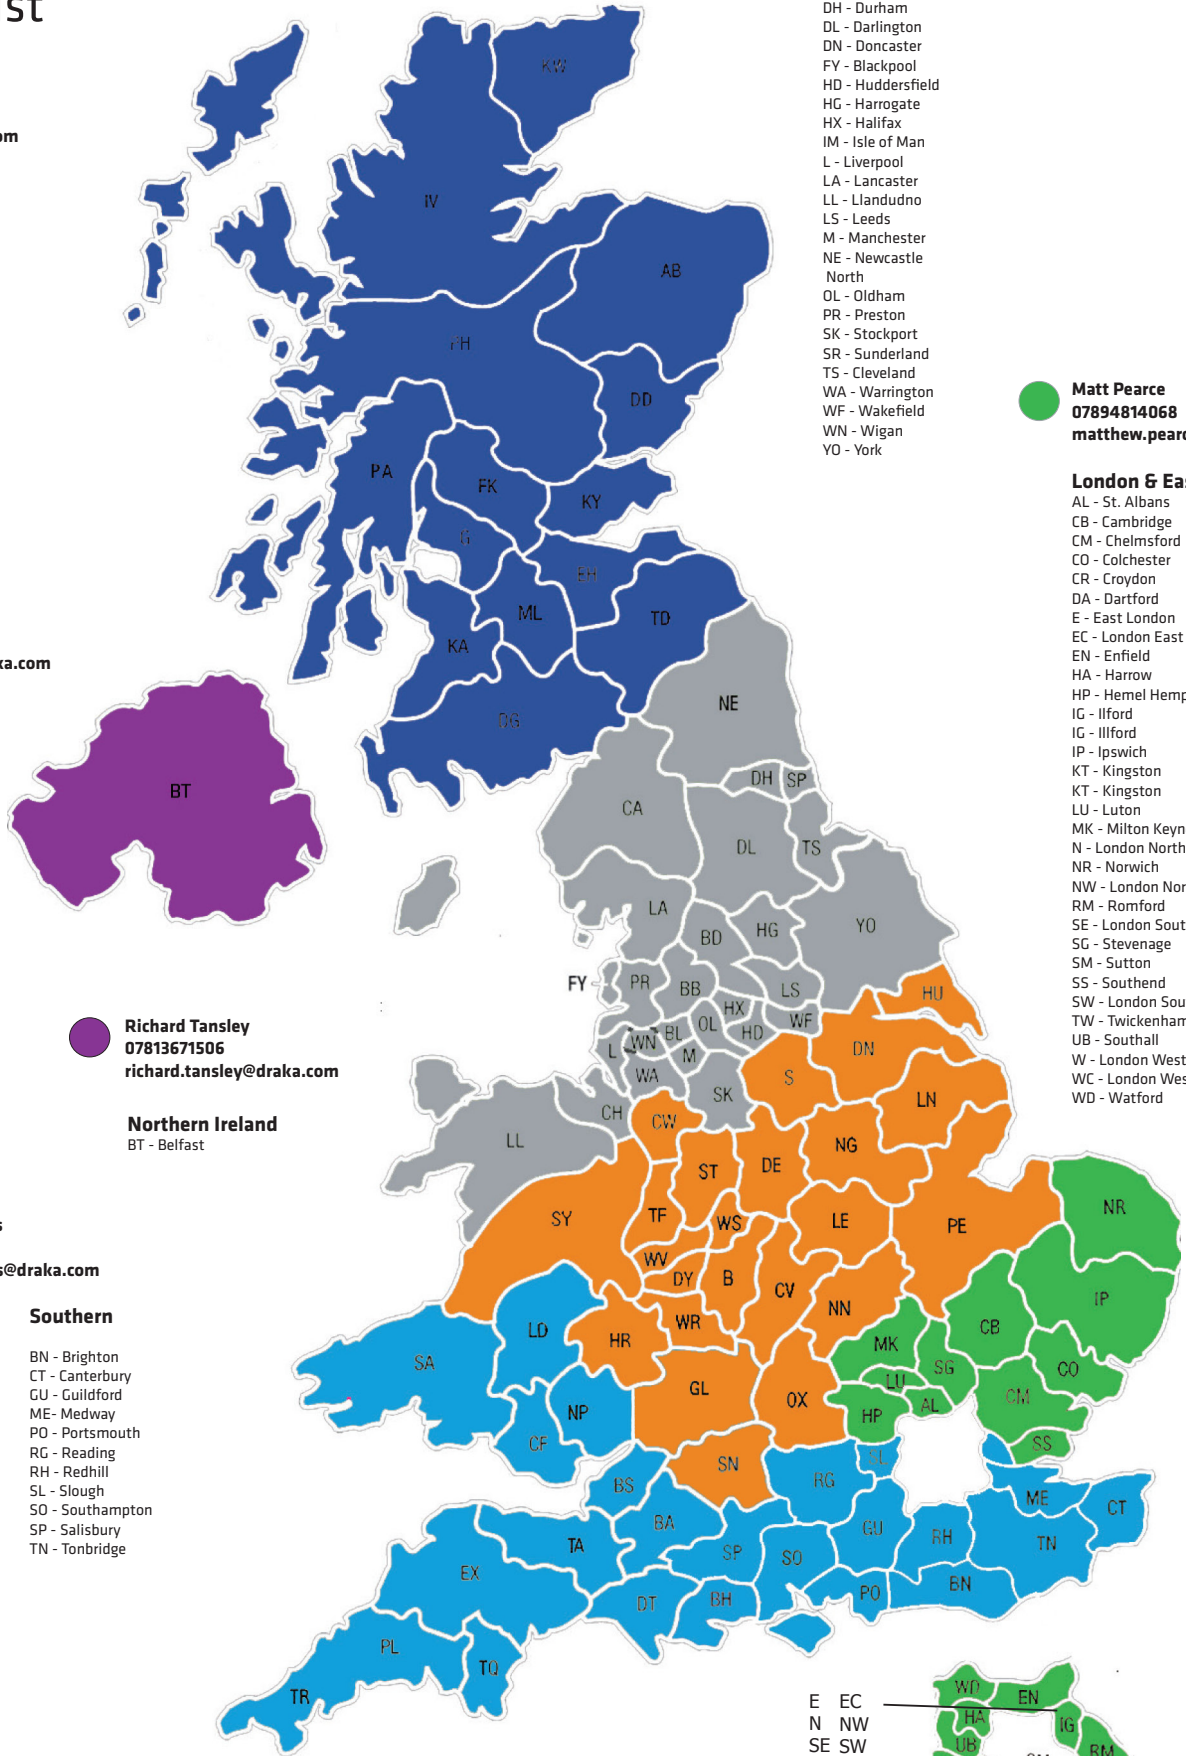

Southern

- BN - Brighton
- CT - Canterbury
- GU - Guildford
- ME - Medway
- PO - Portsmouth
- RG - Reading
- RH - Redhill
- SL - Slough
- SO - Southampton
- SP - Salisbury
- TN - Tonbridge

North

- BB - Blackburn
- BD - Bradford
- BL - Bolton
- CA - Carlisle
- CH - Chester
- DH - Durham
- DL - Darlington
- DN - Doncaster
- FY - Blackpool
- HD - Huddersfield
- HG - Harrogate
- HX - Halifax
- IM - Isle of Man
- L - Liverpool
- LA - Lancaster
- LL - Llandudno
- LS - Leeds
- M - Manchester
- NE - Newcastle
- North
- OL - Oldham
- PR - Preston
- SK - Stockport
- SR - Sunderland
- TS - Cleveland
- WA - Warrington
- WF - Wakefield
- WN - Wigan
- YO - York

Matt Pearce
07894814068
matthew.pearce@draka.com

London & Eastern

- AL - St. Albans
- CB - Cambridge
- CM - Chelmsford
- CO - Colchester
- CR - Croydon
- DA - Dartford
- E - East London
- EC - London East Central
- EN - Enfield
- HA - Harrow
- HP - Hemel Hempstead
- IG - Ilford
- IP - Ipswich
- KT - Kingston
- KT - Kingston
- LU - Luton
- MK - Milton Keynes
- N - London North
- NR - Norwich
- NW - London North West
- RM - Romford
- SE - London South East
- SG - Stevenage
- SM - Sutton
- SS - Southend
- SW - London South West
- TW - Twickenham
- UB - Southall
- W - London West
- WC - London West Central
- WD - Watford